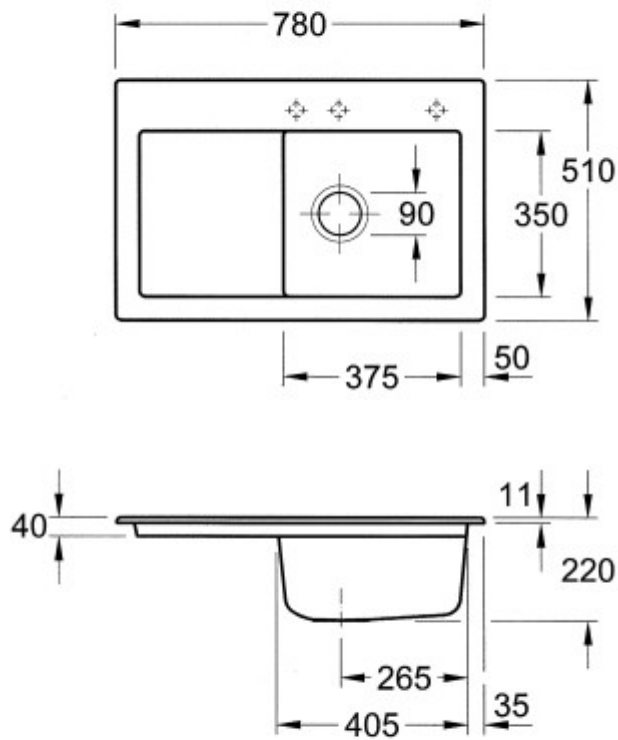

EUE Hamburg, Kieler Str. 303, 22525 Hamburg
Tel.: 040 54 80 14 50
info@eue.de
<https://eue.de>

Villeroy & Boch Subway 45 Becken rechts

Ein starkes Team - von Anfang an