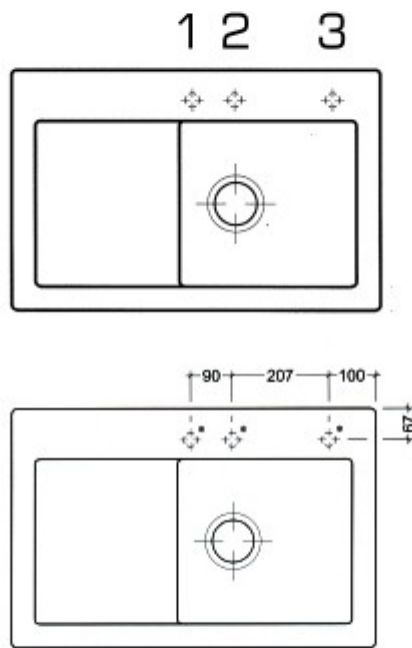

Villeroy & Boch Subway 45 Becken rechts

Positionsnummern
für Lochbohrungen

* 35 mm Durchmesser

Ein starkes Team - von Anfang an